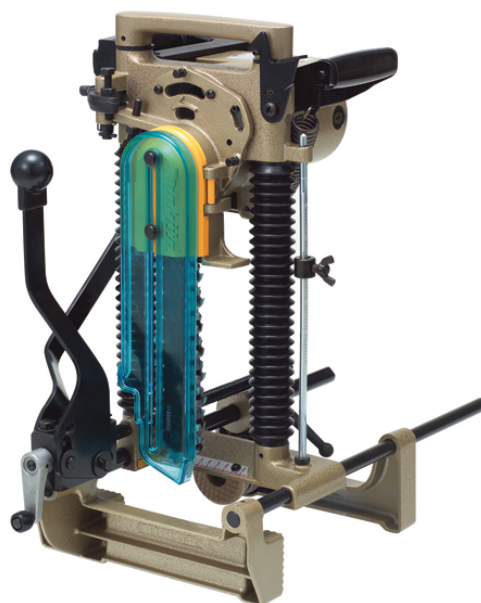

Escopleadora de cadena

7104L

7104L Escopleadora de cadena

Especial para cajeados en viga.

Código EAN

0088381006415

INFORMACIÓN TÉCNICA

| | |
|--------------------------------|-------------------------|
| Potencia | 1.140 W |
| R.p.m | 3.200 Rpm |
| Máxima profundidad de corte | 155 mm |
| Máximo ancho de corte | 130 mm |
| Peso según EPTA | 17,3 Kg |
| Longitud del cable | 5,0 m |
| Dimensiones. LxAnxAI | 512 x 298 x 513 mm |
| Emisión de vibración | 2,50 m/seg ² |
| Incertidumbre (K) de vibración | 1,50 m/seg ² |
| Presión sonora | 90,00 dB(A) |
| Potencia sonora | 103,00 dB(A) |
| Incertidumbre (K) sonora | 3,00 dB(A) |

BENEFICIOS DEL USUARIO

- Indicada para cajea vigas de madera
- Cajeado preciso en madera gruesa
- Base adaptable al ancho de la viga
- Ligera y portátil, solo 17,3 kg.

PRODUCTOS RELACIONADOS

EQUIPO BÁSICO

181434-7

Bote de aceite 30ml

A-16570

Cadena 16.5mm para 7104L

ACCESORIOS

122235-4

Barra guía para cadena de 30mm

A-16564

Cadena 15mm para 7104L

A-16586

Cadena 18mm para 7104L

A-16592

Cadena 21mm para 7104L

A-16601

Cadena 24mm para 7104L

A-16617