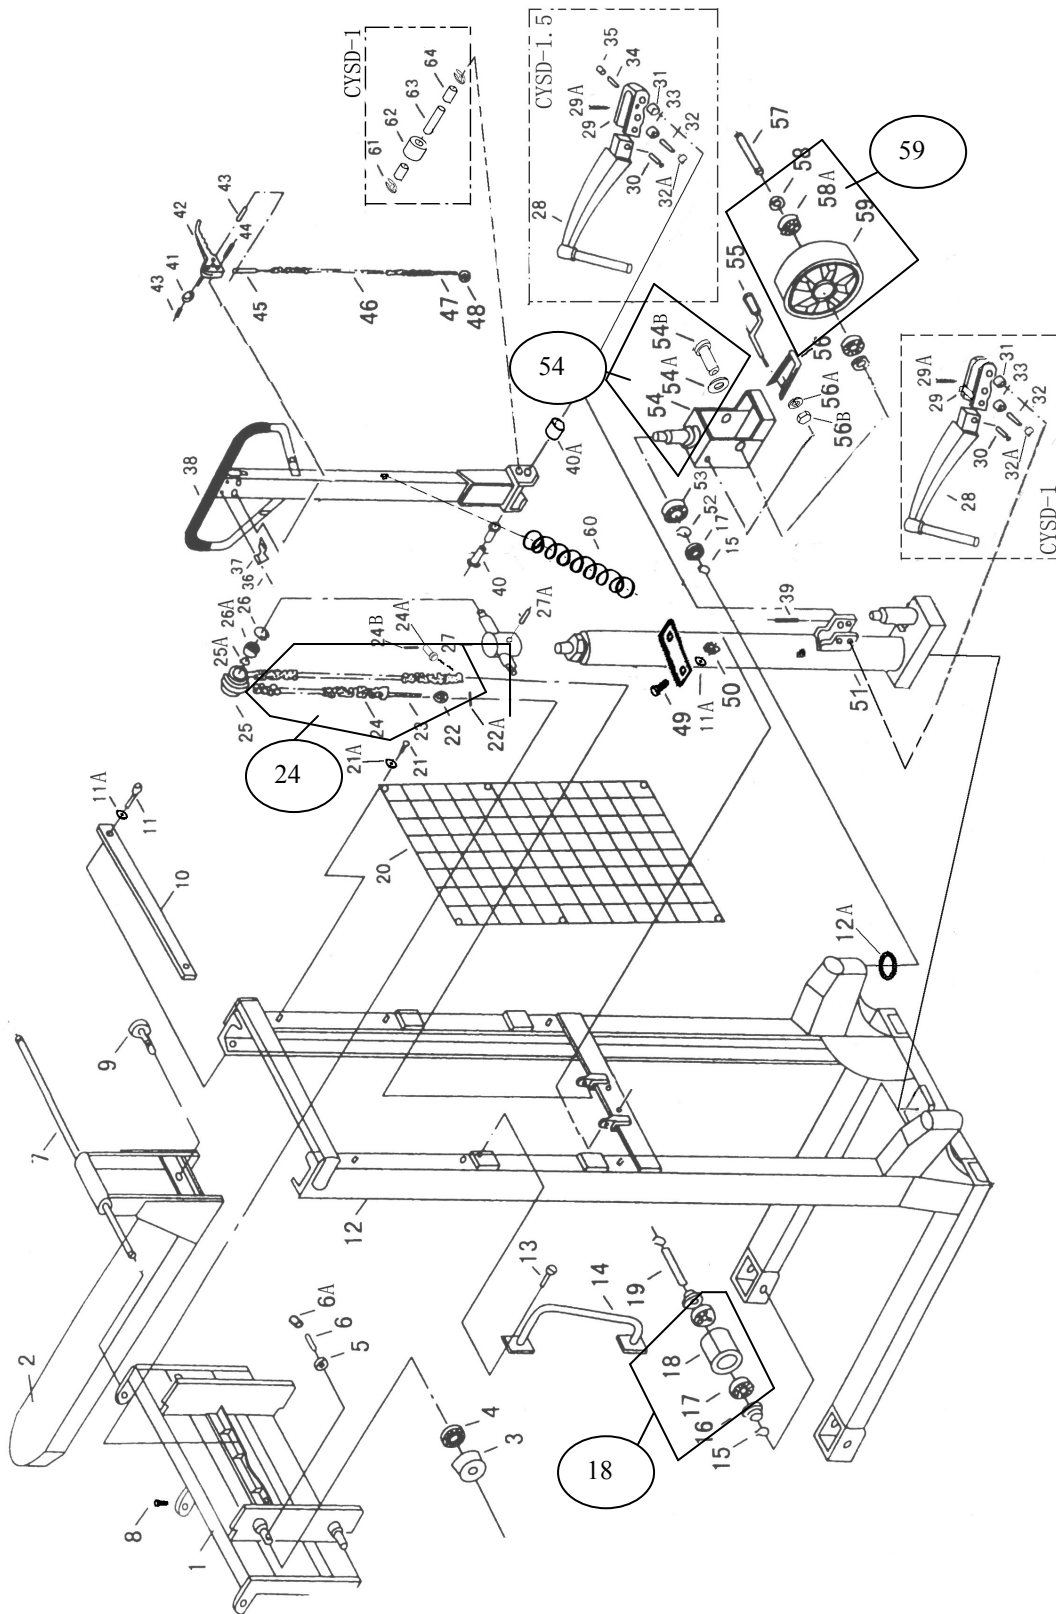

# AY - 1600 - APM

Nº	Código	Descripción	Uds.	P.V.P. Unidad	Nº	Código	Descripción	Uds.	P.V.P. Unidad
3	5750303	Roldana	4		95	5750395	Válvula Sobrecarga	1	
14	5750314	Asa	2		96	5750396	Válvula Descarga	1	
16	5750316	Tapón Rodillo	2		97	5750397	Palanca Descarga	1	
18	5750318	Rodillo + Rodto.	2		*	5750348	Tope de goma	1	
24	5750324	Cjto. Cadena	1		*	5750398	Cjto. Pomo Palanca Freno	1	
25 27	5750327	Cjto. Soporte Cadena	1		*	5750399	Kit Juntas Bombín	1	
28	5750328	Pedal	1						
29	5750329	Soporte del Pedal	1						
38	5750333	Mango Completo	1						
40	5750340	Pasador Mango	2						
42	5750342	Maneta	1						
46	5750346	Cadena Maneta	1						
38 51	5750352	Bombin + Mango Completo	1						
54	5750354	Bulón + Soporte Rueda	1						
55	5750356	Pedal Freno	1						
59	5750360	Rueda + Rdto.	2						
60	5750361	Muelle	1						
92	5750392	Tapa Muelle Bombín	1						
93	5750393	Muelle Bombín	1						
94	5750394	Bulón Muelle Bombín	1						