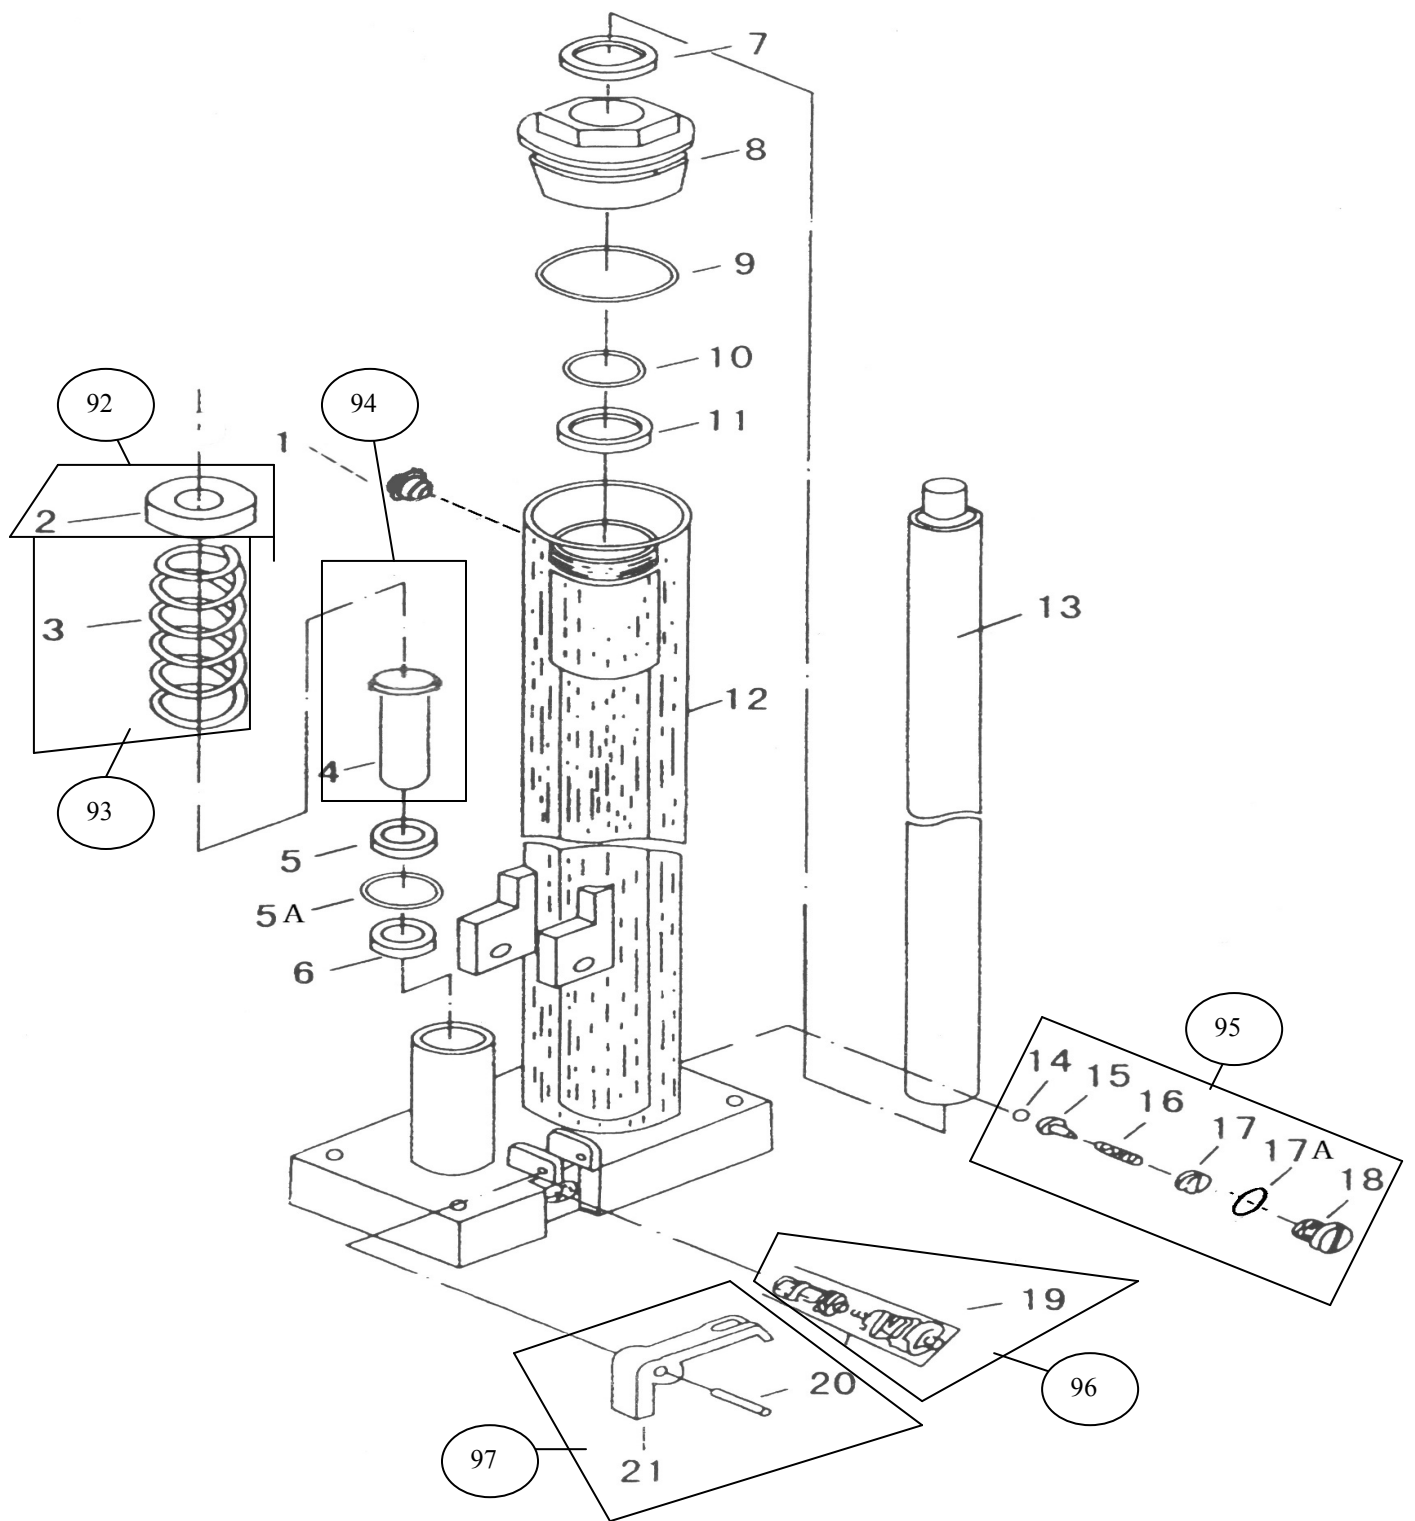

# AY - 1600 - APM

Nº	Código	Descripción	Uds.	P.V.P. Unidad	Nº	Código	Descripción	Uds.	P.V.P. Unidad
3	5750303	Roldana	4		95	5750395	Válvula Sobrecarga	1	
14	5750314	Asa	2		96	5750396	Válvula Descarga	1	
16	5750316	Tapón Rodillo	2		97	5750397	Palanca Descarga	1	
18	5750318	Rodillo + Rodto.	2		*	5750348	Tope de goma	1	
24	5750324	Cjto. Cadena	1		*	5750398	Cjto. Pomo Palanca Freno	1	
25 27	5750327	Cjto. Soporte Cadena	1		*	5750399	Kit Juntas Bombín	1	
28	5750328	Pedal	1						
29	5750329	Soporte del Pedal	1						
38	5750333	Mango Completo	1						
40	5750340	Pasador Mango	2						
42	5750342	Maneta	1						
46	5750346	Cadena Maneta	1						
38 51	5750352	Bombin + Mango Completo	1						
54	5750354	Bulón + Soporte Rueda	1						
55	5750356	Pedal Freno	1						
59	5750360	Rueda + Rdto.	2						
60	5750361	Muelle	1						
92	5750392	Tapa Muelle Bombín	1						
93	5750393	Muelle Bombín	1						
94	5750394	Bulón Muelle Bombín	1						